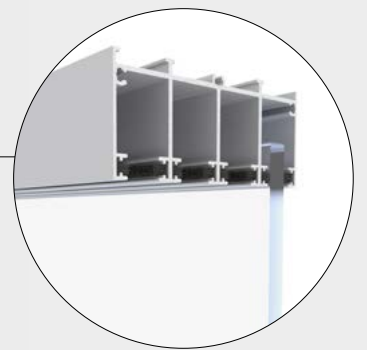

Acristalamiento de vidrio templado de 10 mm.
Peso: 25 kg/m²

Guías de desplazamiento ilimitadas

Bloqueo de los paneles de cristal con cerradura en el interior o exterior

Variedad de tiradores

Uso cómodo gracias a las piezas de arrastre de los paneles

Drenaje del agua (opcional)

Cerradura central

Maneta y cerradura en una sola pieza, para bloquear y desbloquear de forma cómoda, la apertura del cerramiento.

Felpudo

La inclusión de felpudos en las guías, aminoran la entrada de viento y de lluvia por el perímetro de la cortina.