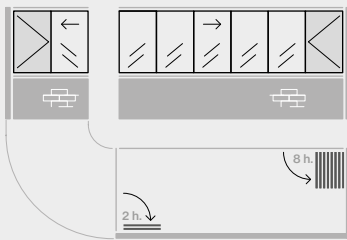

Configuraciones

Sistemas compuestos por uno o más tramos de paneles, con o sin apertura en cada uno de ellos. Por norma general, no existe limitación de longitud de los tramos, teniendo en cuenta que el número de hojas debe ser, como mínimo, 2 y como máximo, 9 por cada apertura.

La anchura de las hojas o paneles de un mismo tramo, estará comprendida entre 400 y 1.000 mm. La altura de los tramos oscilará entre 500 y 3.000 mm, en función de las características y necesidades, pudiendo ser diferentes entre tramos contiguos, siempre que no sean pasa-ángulos.

Tipos de tramos

Terraza recta.
Recogida a un lado (derecha)

Terraza recta.
Recogida a ambos lados

Terraza en ángulo 90°.
Recogida a un lado (derecha)

Terraza en ángulo 90°.
Recogida a ambos lados

Perfil prolongado con desplazamiento

Terraza de cuatro lados con apertura a dos lados. Pasa-ángulos de 135°

Terraza 3 lados.
Recogida a 3 lados.

Terraza 3 lados.
Recogida a 2 lados

Terrazas con obstáculo.
Eje desplazado

Terrazas con obstáculo.
Vidrio fijo