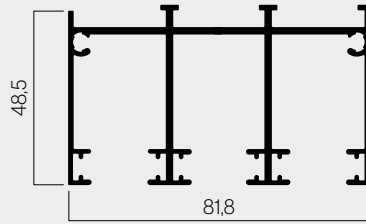

Guía superior 3 carriles
Cortina de Cristal
070055