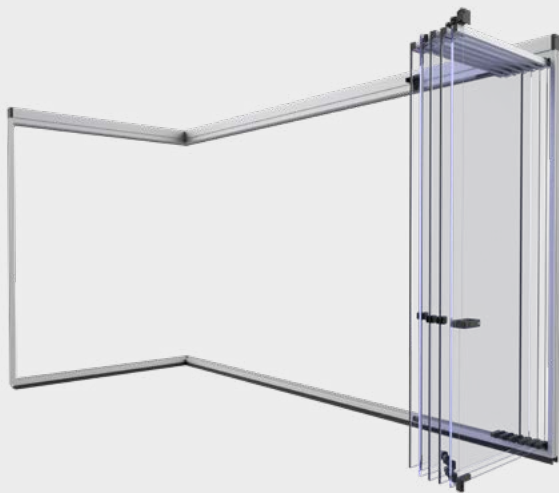

Azur

Azur es un sistema compuesto por hojas de vidrio independientes, sin perfiles de aluminio verticales, elevando la visibilidad a su máxima expresión.

Cuenta con la capacidad de deslizarse y abatirse hacia uno de los extremos del cerramiento, quedando apilada en éste, lo que facilita la limpieza de una forma cómoda y segura.

Tirador

Discreto tirador fijo, que permite el deslizamiento de las hojas de cristal, evitando el contacto directo, y contribuyendo al mantenimiento de la limpieza del cristal.

Sistema deslizante y abatible