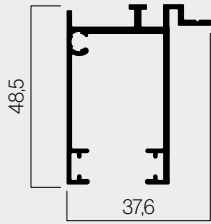

Perfiles

Guía superior 1 carril
Cortina de Cristal
070054