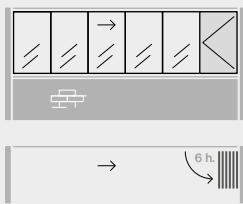

Alternativa más discreta, situada en la parte inferior de la hoja. Se puede incluir cerradura.

Juntas aislantes de PVC transparente

Juntas de cerramiento, o de PVC, que permiten el cierre entre las hojas.

Configuraciones

Sistemas compuestos por uno o más tramos de paneles, con o sin apertura en cada uno de ellos. Por norma general, no existe limitación de longitud de los tramos, teniendo en cuenta que el número de hojas debe ser, como mínimo, 2 y como máximo, 9 por cada apertura.

La anchura de las hojas o paneles de un mismo tramo, estará comprendida entre 400 y 1.000 mm. La altura de los tramos oscilará entre 500 y 3.000 mm, en función de las características y necesidades, pudiendo ser diferentes entre tramos contiguos, siempre que no sean pasa-ángulos.

Tipos de tramos

Terraza recta.
Recogida a un lado (derecha)

Terraza recta.
Recogida a ambos lados

Terraza en ángulo 90°.
Recogida a un lado (derecha)

Terraza en ángulo 90°.
Recogida a ambos lados

Perfil prolongado con desplazamiento