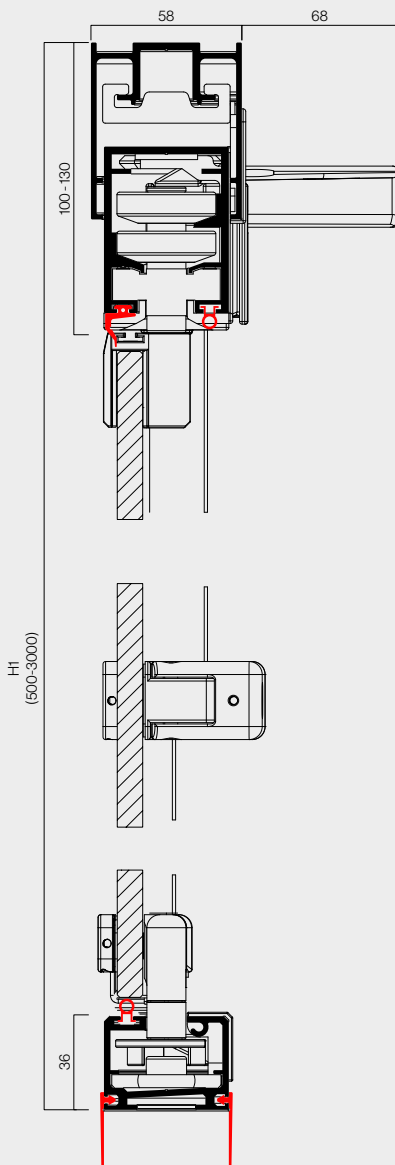

Azur con carril normal