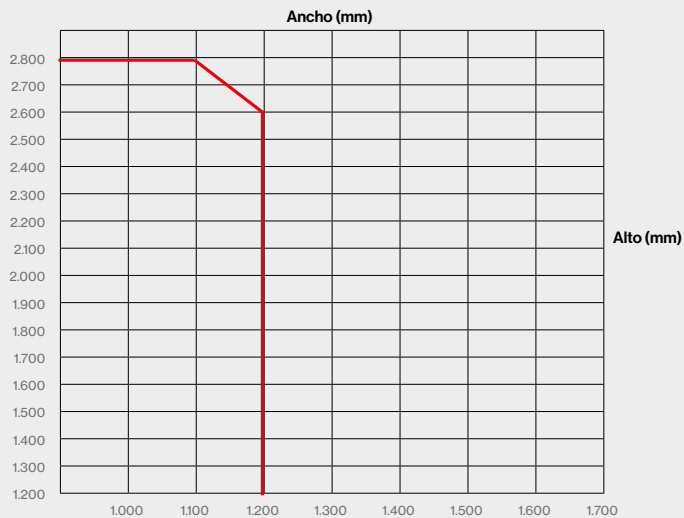

Sección con 2 hojas

Sección con 3 hojas

Sección con 4 hojas

Dimensiones

Las dimensiones máximas de una hoja se calculan con el siguiente gráfico.

Peso máximo del panel

Dimensión máxima por hoja

Máximos	(mm)
Ancho	1.200
Alto	2.800