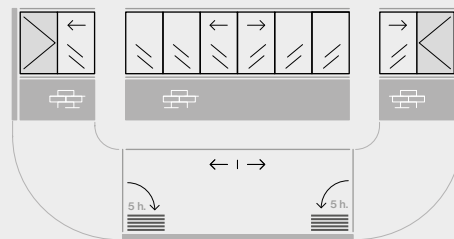

La anchura de las hojas o paneles de un mismo tramo, estará comprendida entre 400 y 1.000 mm. La altura de los tramos oscilará entre 500 y 3.000 mm, en función de las características y necesidades, pudiendo ser diferentes entre tramos contiguos, siempre que no sean pasa-ángulos.

Tipos de tramos

Terraza recta.
Recogida a un lado (derecha)

Terraza recta.
Recogida a ambos lados

Terraza en ángulo 90°.
Recogida a un lado (derecha)

Terraza en ángulo 90°.
Recogida a ambos lados

Perfil prolongado con desplazamiento

Terraza de cuatro lados con apertura a dos lados. Pasa-ángulos de 135°

Terraza 3 lados.
Recogida a 3 lados.

Terraza 3 lados.
Recogida a 2 lados

Terrazas con obstáculo.
Eje desplazado

Terrazas con obstáculo.
Vidrio fijo

La versión Azur con carril pisable, está diseñada para que la guía inferior pueda ser empotrada, quedando enrasada con el pavimento. Esta versión siempre se instala de suelo a techo, en zonas de paso y la apertura puede ser hacia el exterior. Es la variante idónea para porches y terrazas ya que permite el tránsito a través de ella.