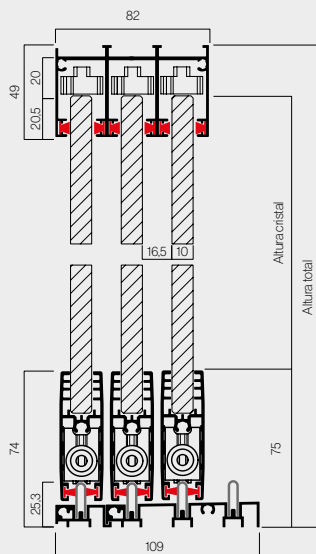

Exterior
V. 602

Exterior
V. 603

Secciones

Configuración de carriles modular para cubrir un mayor rango de configuraciones.

Por ejemplo; una configuración de 4 paneles móviles y uno fijo, V. 402, hace uso de 3 guías y uno fijo, V. 402, hace uso de 3 guías de 1 carril que permiten la adecuación del sistema.

Sección con 2 hojas

Sección con 3 hojas

Sección con 4 hojas

Dimensiones

Las dimensiones máximas de una hoja se calculan con el siguiente gráfico.

Peso máximo del panel

Dimensión máxima por hoja

Máximos	(mm)
Ancho	1.200
Alto	2.800