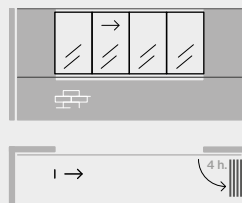

La anchura de las hojas o paneles de un mismo tramo, estará comprendida entre 400 y 1.000 mm. La altura de los tramos oscilará entre 500 y 3.000 mm, en función de las características y necesidades, pudiendo ser diferentes entre tramos contiguos, siempre que no sean pasa-ángulos.

Tipos de tramos

Terraza recta.
Recogida a un lado (derecha)

Terraza recta.
Recogida a ambos lados

Terraza en ángulo 90°.
Recogida a un lado (derecha)

Terraza en ángulo 90°.
Recogida a ambos lados

Perfil prolongado con desplazamiento

Terraza de cuatro lados con apertura a dos lados. Pasa-ángulos de 135°

Terraza 3 lados.
Recogida a 3 lados.

Terraza 3 lados.
Recogida a 2 lados

Terrazas con obstáculo.
Eje desplazado

Terrazas con obstáculo.
Vidrio fijo