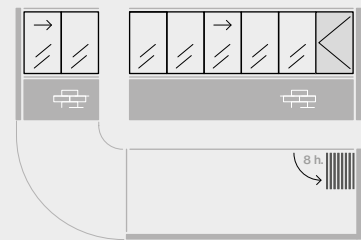

Configuraciones

Sistemas compuestos por uno o más tramos de paneles, con o sin apertura en cada uno de ellos. Por norma general, no existe limitación de longitud de los tramos, teniendo en cuenta que el número de hojas debe ser, como mínimo, 2 y como máximo, 9 por cada apertura.

La anchura de las hojas o paneles de un mismo tramo, estará comprendida entre 400 y 1.000 mm. La altura de los tramos oscilará entre 500 y 3.000 mm, en función de las características y necesidades, pudiendo ser diferentes entre tramos contiguos, siempre que no sean pasa-ángulos.

Tipos de tramos

Terraza recta.
Recogida a un lado (derecha)

Terraza recta.
Recogida a ambos lados

Terraza en ángulo 90°.
Recogida a un lado (derecha)

Terraza en ángulo 90°.
Recogida a ambos lados

Perfil prolongado con desplazamiento

Terraza de cuatro lados con apertura a dos lados. Pasa-ángulos de 135°

Terraza 3 lados.
Recogida a 3 lados.

Terraza 3 lados.
Recogida a 2 lados

Terrazas con obstáculo.
Eje desplazado

Terrazas con obstáculo.
Vidrio fijo