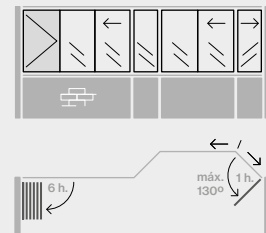

Configuraciones

Sistemas compuestos por uno o más tramos de paneles, con o sin apertura en cada uno de ellos. Por norma general, no existe limitación de longitud de los tramos, teniendo en cuenta que el número de hojas debe ser, como mínimo, 2 y como máximo, 9 por cada apertura.

La anchura de las hojas o paneles de un mismo tramo, estará comprendida entre 400 y 1.000 mm. La altura de los tramos oscilará entre 500 y 3.000 mm, en función de las características y necesidades, pudiendo ser diferentes entre tramos contiguos, siempre que no sean pasa-ángulos.

Tipos de tramos

Terraza recta.
Recogida a un lado (derecha)

Terraza recta.
Recogida a ambos lados

Terraza en ángulo 90°.
Recogida a un lado (derecha)

Terraza en ángulo 90°.
Recogida a ambos lados

Perfil prolongado con desplazamiento

Terraza de cuatro lados con apertura a dos lados. Pasa-ángulos de 135°

Terraza 3 lados.
Recogida a 3 lados.

Terraza 3 lados.
Recogida a 2 lados

Terrazas con obstáculo.
Eje desplazado

Terrazas con obstáculo.
Vidrio fijo