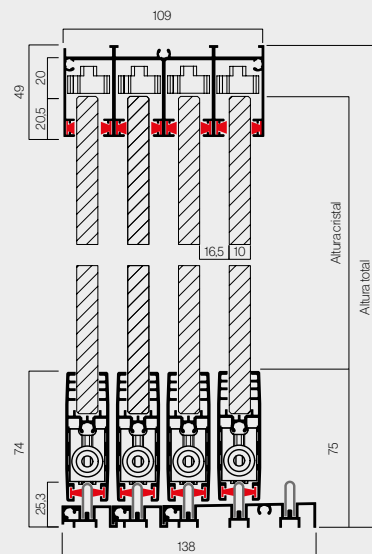

Exterior
V. 602

Exterior
V. 603

Secciones

Configuración de carriles modular para cubrir un mayor rango de configuraciones.

Por ejemplo; una configuración de 4 paneles móviles y uno fijo, V. 402, hace uso de 3 guías y uno fijo, V. 402, hace uso de 3 guías de 1 carril que permiten la adecuación del sistema.

Sección con 2 hojas

Sección con 3 hojas

Sección con 4 hojas

Dimensiones

Las dimensiones máximas de una hoja se calculan con el siguiente gráfico.

Peso máximo del panel

Dimensión máxima por hoja

Máximos	(mm)
Ancho	1.200
Alto	2.800