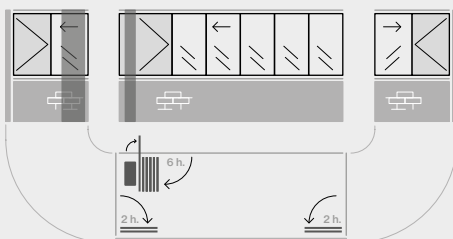

Tipos de tramos

Terraza recta.
Recogida a un lado (derecha)

Terraza recta.
Recogida a ambos lados

Terraza en ángulo 90°.
Recogida a un lado (derecha)

Terraza en ángulo 90°.
Recogida a ambos lados

Perfil prolongado con desplazamiento

Terraza de cuatro lados con apertura a dos lados. Pasa-ángulos de 135°

Terraza 3 lados.
Recogida a 3 lados.

Terraza 3 lados.
Recogida a 2 lados

Terrazas con obstáculo.
Eje desplazado

Terrazas con obstáculo.
Vidrio fijo

Tipologías

Las instalaciones se pueden realizar de suelo a techo, sobre murete o sobre barandilla.

Las cortinas de cristal Azur con carril normal están pensadas para espacios no transitables, es decir, para cerrar huecos que no pueden ser atravesados por las personas. Por este motivo, la apertura siempre se realizará desde el interior de la vivienda.

La versión Azur con carril pisable, está diseñada para que la guía inferior pueda ser empotrada, quedando enrasada con el pavimento. Esta versión siempre se instala de suelo a techo, en zonas de paso y la apertura puede ser hacia el exterior. Es la variante idónea para porches y terrazas ya que permite el tránsito a través de ella.