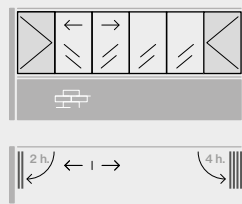

Alternativa más discreta, situada en la parte inferior de la hoja. Se puede incluir cerradura.

Juntas aislantes de PVC transparente

Juntas de cerramiento, o de PVC, que permiten el cierre entre las hojas.

Configuraciones

Sistemas compuestos por uno o más tramos de paneles, con o sin apertura en cada uno de ellos. Por norma general, no existe limitación de longitud de los tramos, teniendo en cuenta que el número de hojas debe ser, como mínimo, 2 y como máximo, 9 por cada apertura.

La anchura de las hojas o paneles de un mismo tramo, estará comprendida entre 400 y 1.000 mm. La altura de los tramos oscilará entre 500 y 3.000 mm, en función de las características y necesidades, pudiendo ser diferentes entre tramos contiguos, siempre que no sean pasa-ángulos.

Tipos de tramos

Terraza recta.
Recogida a un lado (derecha)

Terraza recta.
Recogida a ambos lados

Terraza en ángulo 90°.
Recogida a un lado (derecha)

Terraza en ángulo 90°.
Recogida a ambos lados

Perfil prolongado con desplazamiento