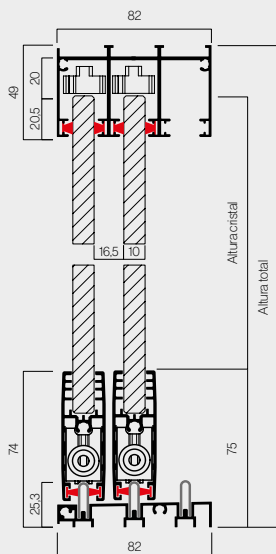

La anchura de las hojas o paneles de un mismo tramo, estará comprendida entre 400 y 1.000 mm. La altura de los tramos oscilará entre 500 y 3.000 mm, en función de las características y necesidades, pudiendo ser diferentes entre tramos contiguos, siempre que no sean pasa-ángulos.

Exterior
V. 602

Exterior
V. 603

Secciones

Configuración de carriles modular para cubrir un mayor rango de configuraciones.

Por ejemplo; una configuración de 4 paneles móviles y uno fijo, V. 402, hace uso de 3 guías y uno fijo, V. 402, hace uso de 3 guías de 1 carril que permiten la adecuación del sistema.

Sección con 2 hojas

Sección con 3 hojas

Sección con 4 hojas

Dimensiones

Las dimensiones máximas de una hoja se calculan con el siguiente gráfico.

Peso máximo del panel

Dimensión máxima por hoja

Máximos	(mm)
Ancho	1.200
Alto	2.800