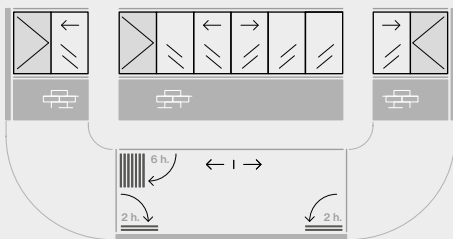

La anchura de las hojas o paneles de un mismo tramo, estará comprendida entre 400 y 1.000 mm. La altura de los tramos oscilará entre 500 y 3.000 mm, en función de las características y necesidades, pudiendo ser diferentes entre tramos contiguos, siempre que no sean pasa-ángulos.

Tipos de tramos

Terraza recta.
Recogida a un lado (derecha)

Terraza recta.
Recogida a ambos lados

Terraza en ángulo 90°.
Recogida a un lado (derecha)

Terraza en ángulo 90°.
Recogida a ambos lados

Perfil prolongado con desplazamiento

Terraza de cuatro lados con apertura a dos lados. Pasa-ángulos de 135°

Terraza 3 lados.
Recogida a 3 lados.

Terraza 3 lados.
Recogida a 2 lados

Terrazas con obstáculo.
Eje desplazado

Terrazas con obstáculo.
Vidrio fijo

La versión Azur con carril pisable, está diseñada para que la guía inferior pueda ser empotrada, quedando enrasada con el pavimento. Esta versión siempre se instala de suelo a techo, en zonas de paso y la apertura puede ser hacia el exterior. Es la variante idónea para porches y terrazas ya que permite el tránsito a través de ella.