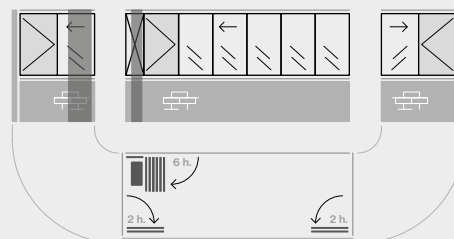

Tipos de tramos

Terraza recta.
Recogida a un lado (derecha)

Terraza recta.
Recogida a ambos lados

Terraza en ángulo 90°.
Recogida a un lado (derecha)

Terraza en ángulo 90°.
Recogida a ambos lados

Perfil prolongado con desplazamiento

Terraza de cuatro lados con apertura a dos lados. Pasa-ángulos de 135°

Terraza 3 lados.
Recogida a 3 lados.

Terraza 3 lados.
Recogida a 2 lados

Terrazas con obstáculo.
Eje desplazado

Terrazas con obstáculo.
Vidrio fijo

Tipologías

Las instalaciones se pueden realizar de suelo a techo, sobre murete o sobre barandilla.

Las cortinas de cristal Azur con carril normal están pensadas para espacios no transitables, es decir, para cerrar huecos que no pueden ser atravesados por las personas. Por este motivo, la apertura siempre se realizará desde el interior de la vivienda.

La versión Azur con carril pisable, está diseñada para que la guía inferior pueda ser empotrada, quedando enrasada con el pavimento. Esta versión siempre se instala de suelo a techo, en zonas de paso y la apertura puede ser hacia el exterior. Es la variante idónea para porches y terrazas ya que permite el tránsito a través de ella.